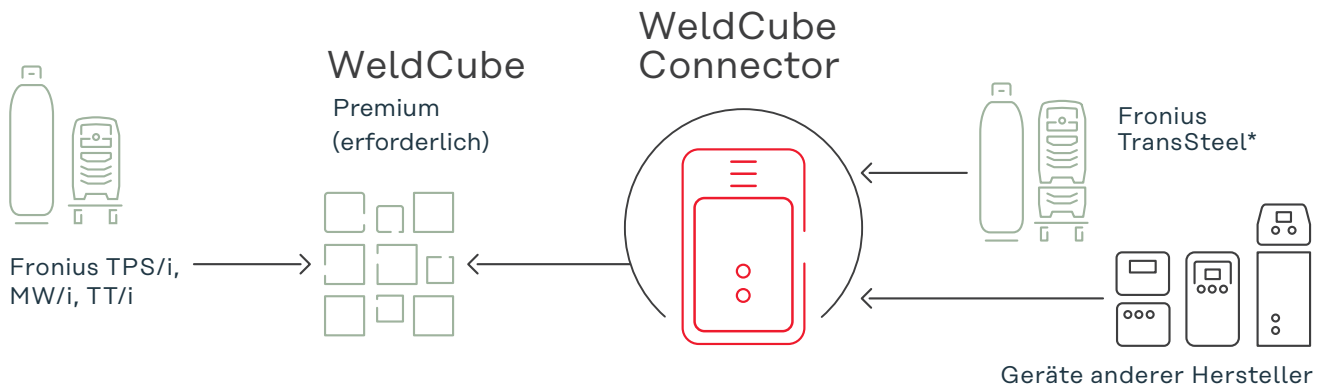

Neu:

- Integration von TransSteel in WeldCube Premium
- Integration von Geräten beliebiger Hersteller in WeldCube Premium

www.fronius.com