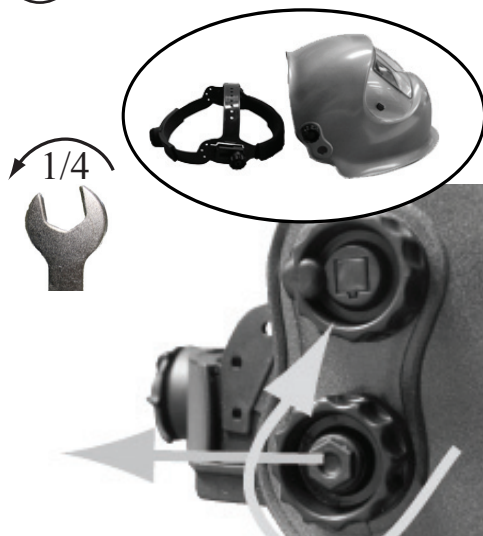

Hard Hat Adapter

FR

Instructions de service

Adapteur pour
masque industriel

Montierung - Mounting - Montage

1.

2.

3.

4.

Industriehelm Adapter CONNECT PAPR - Hard Hat Adapter CONNECT PAPR -
Adapteur pour masque industriel CONNECT PAPR

1.

2.

3.

4.

5.

6.